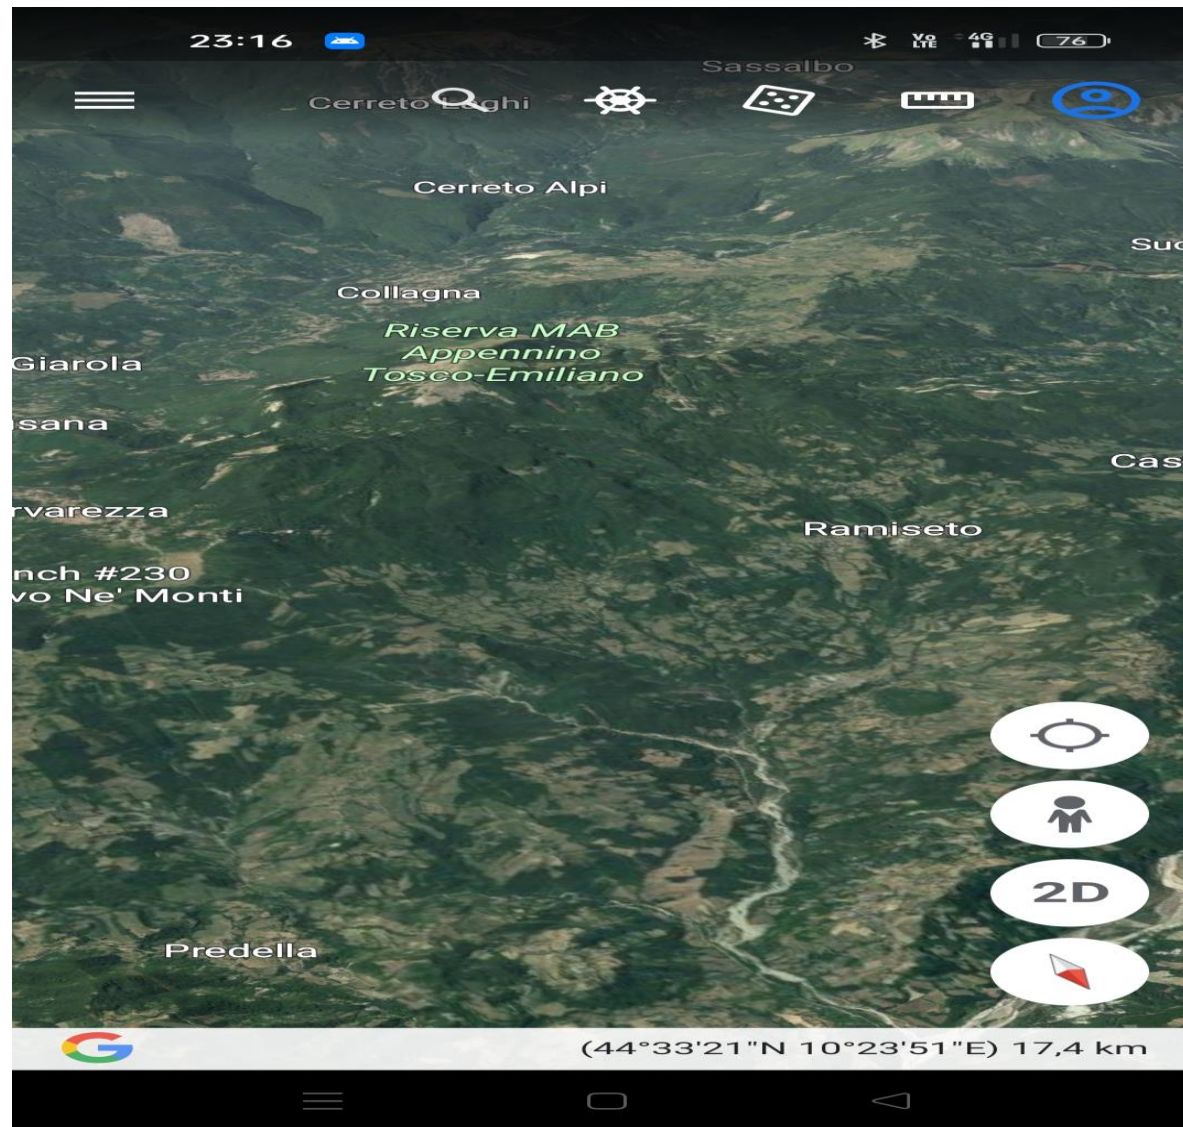

# L'Azienda Agricola

- Nasce nel 2016 a Temporia, una piccola frazione nel comune di Ventasso, nell'Alta Val d'Enza
- Fondi del PSR

Tipo di evento

Data ora luogo

**TITOLO ipsum dolor sit amet, consectetur adipiscing elit. Proin venenatis vehicula orci, et consequat**